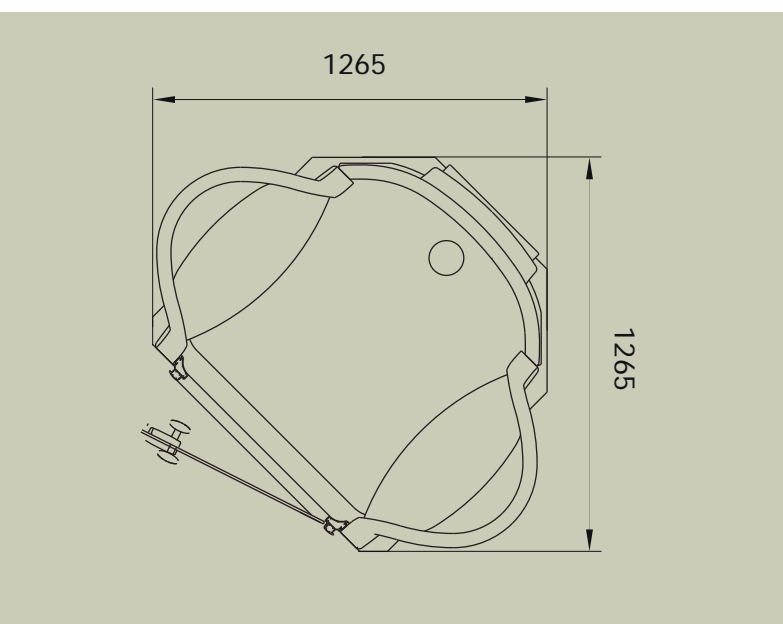

Glaskleur

- Glaskleur transparant, brons of grijsrookglas

Draairichting deur

- Scharnieren voorstaand aan de rechter of linkerzijde

Afmetingen

Vooranzicht (in mm)

Bovenaanzicht hoekinbouw (in mm)

Bovenaanzicht wandinbouw (in mm)