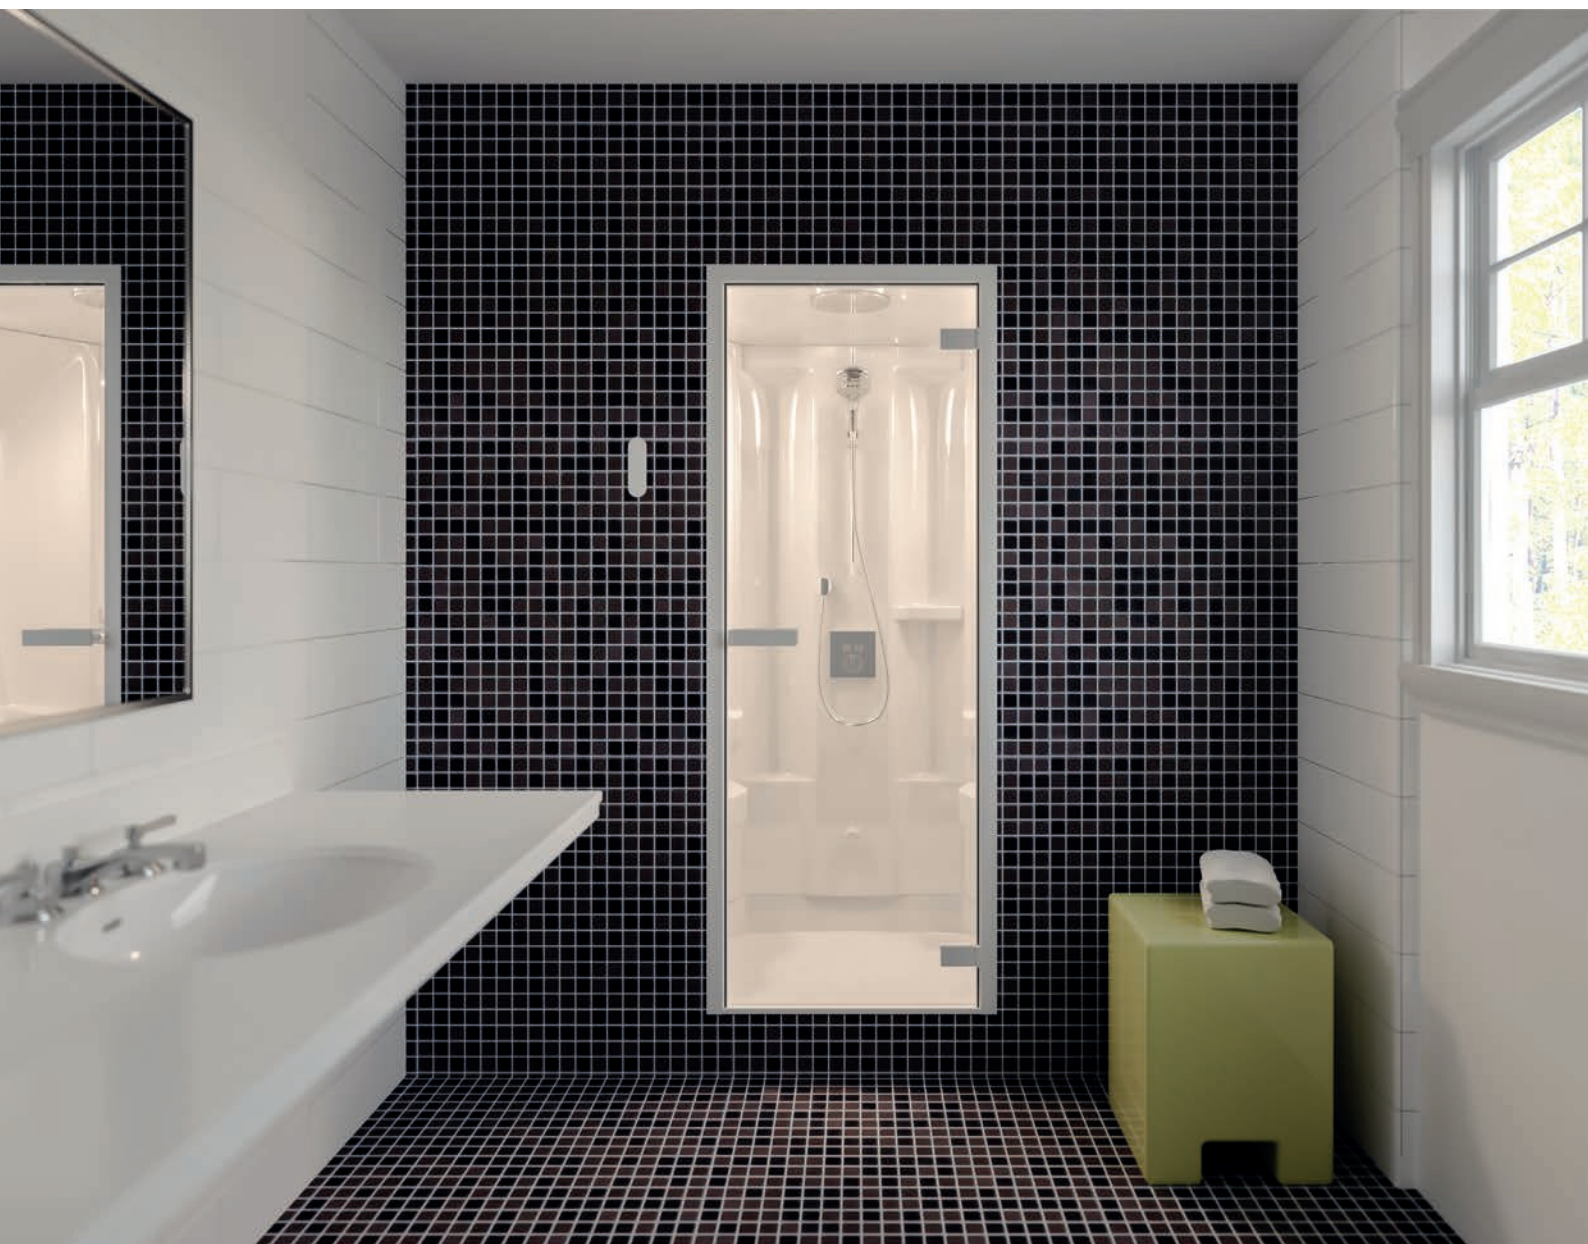

Douche- stoomcabines

Delta line