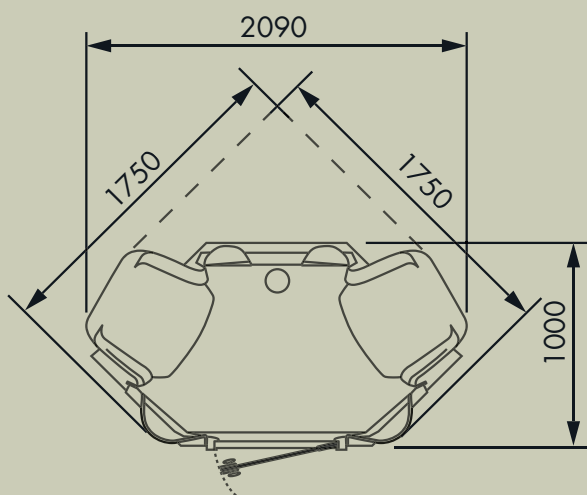

Glaskleur

- Glaskleur transparant, brons of grijsrookglas

Draairichting deur

- Scharnieren voorstaand aan de rechter of linkerzijde

Afmetingen

Bovenaanzicht hoekbouw (in mm)

Vooranzicht (in mm)

Specificaties uitvoeringen