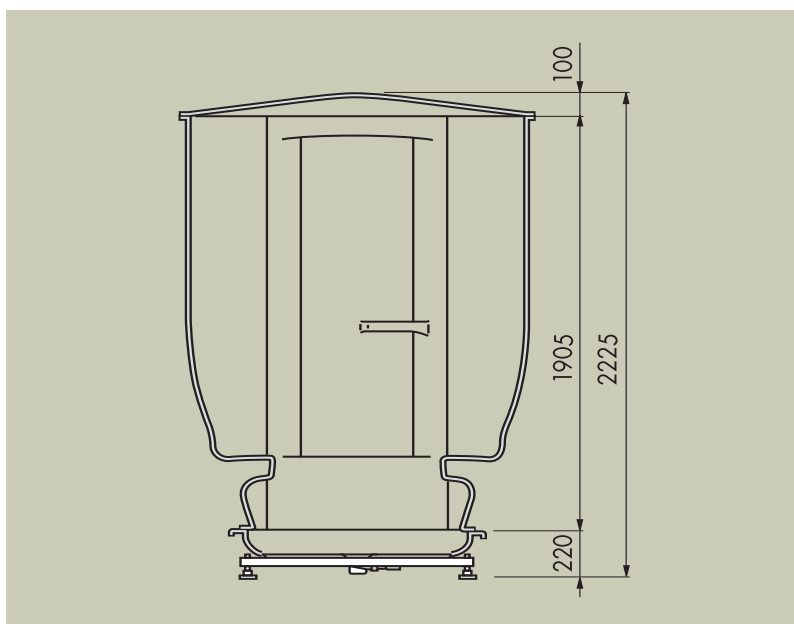

Glaskleur

- Glaskleur transparant, brons of grijsrookglas

Draairichting deur

- Scharnieren voorstaand aan de rechter of linkerzijde

Afmetingen

Vooranzicht (in mm)

Bovenaanzicht hoekinbouw (in mm)

Bovenaanzicht wandinbouw (in mm)