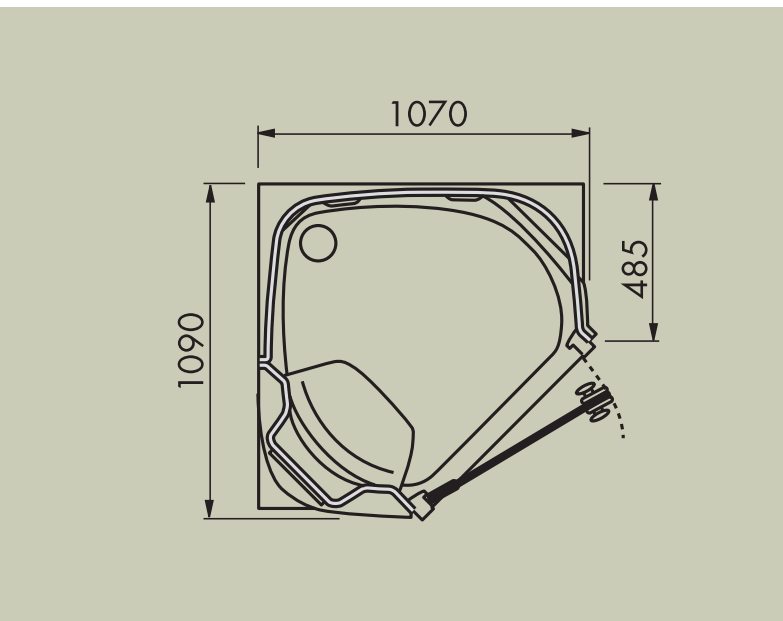

Glaskleur

· Glaskleur transparant, brons of grijsrookglas

Draairichting deur

· Scharnieren voorstaand aan de rechter of linkerzijde. Zitplaats is gelijk aan de scharnierzijde.

Afmetingen

Vooranzicht (in mm)