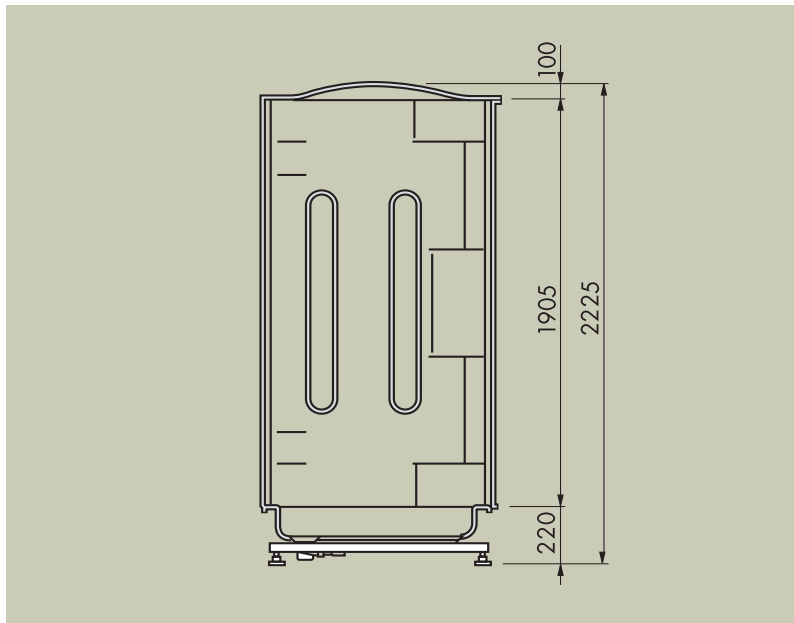

- Cabine uit acryl
- 4 afmetingen
- 8 mm glas helder, brons of grijs
- Deur kozijn aluminium wit

- Deur draait voorstaand scharnieren links of rechts
- Inclusief afvoer
- Inclusief thermostaatkraan en douche
- Externe stoomtechniek

Glaskleur

· Glaskleur transparant, brons of grijsrookglas

Draairichting deur

· Scharnieren voorstaand aan de rechter of linkerzijde. Zitplaats is gelijk aan de scharnierzijde.

Afmetingen

Vooranzicht (in mm)