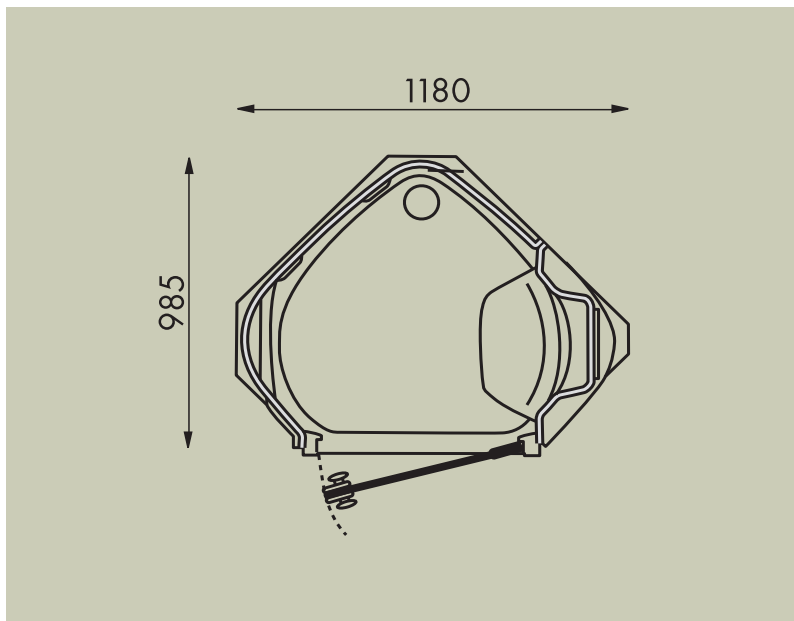

Bovenaanzicht wandinbouw (in mm)