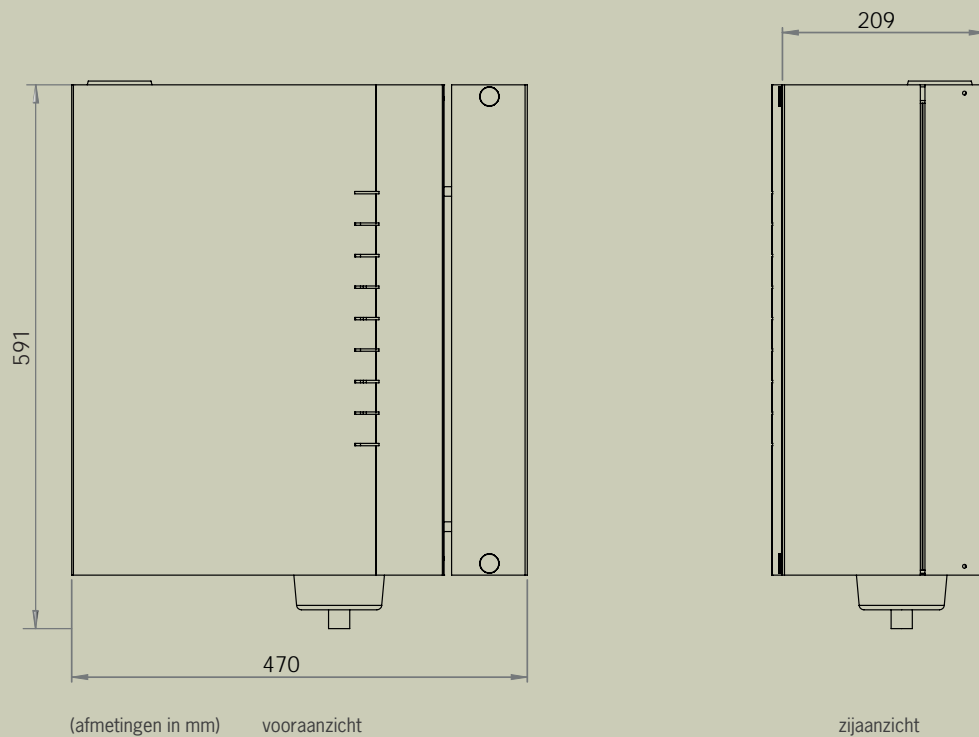

Richtlijnen voor waterkwaliteit

De kwaliteit van het water is van belang voor de duurzaamheid van stoomgenerator; dit is een belangrijke parameter. Naast deze parameter zijn andere factoren zoals zuurstof, combinatie van verschillende soorten metalen, zuren of basen en gebruikte materiaal soorten van directe invloed op de generator.

Richtlijnen waterkwaliteit:

- PH: 7,5 - 9,5
- Chloride: max. 50 mg/L
- Geleidbaarheid: 150 - 350 uS/cm
- Waterstofcarbonaat: 80 - 100 mg/L (HCO₃)
- Hardheid: 2 - 4 dH° C

Werkbare ruimte externe stoomtechniek

Als werkbare ruimte hanteren we minimaal 15 cm rondom de generator (b x h x d). De stoomgenerator dient vanaf de voorzijde bereikbaar te zijn.