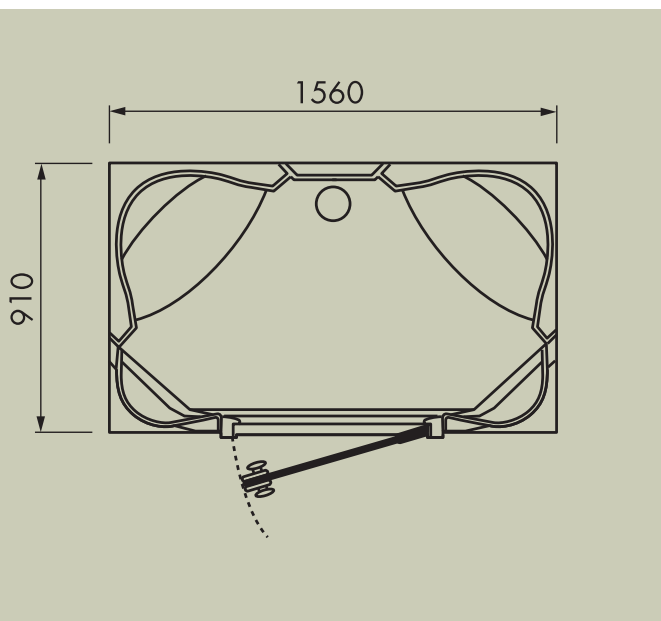

Glaskleur

- Glaskleur transparant, brons of grijsrookglas

Draairichting deur

- Scharnieren voorstaand aan de rechter of linkerzijde

Afmetingen

Bovenaanzicht hoekbouw (in mm)