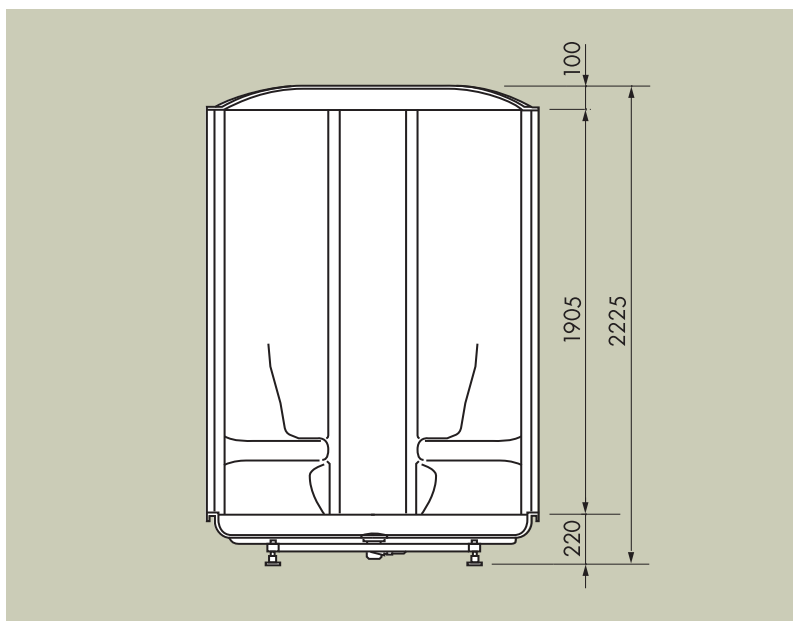

Voorraanzicht (in mm)