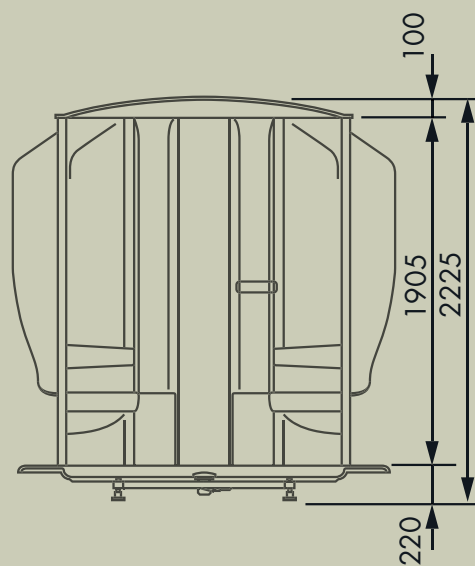

Glaskleur

- Glaskleur transparant, brons of grijsrookglas

Draairichting deur

- Scharnieren voorstaand aan de rechter of linkerzijde

Afmetingen

Bovenaanzicht hoekbouw (in mm)

Vooranzicht (in mm)

Specificaties uitvoeringen