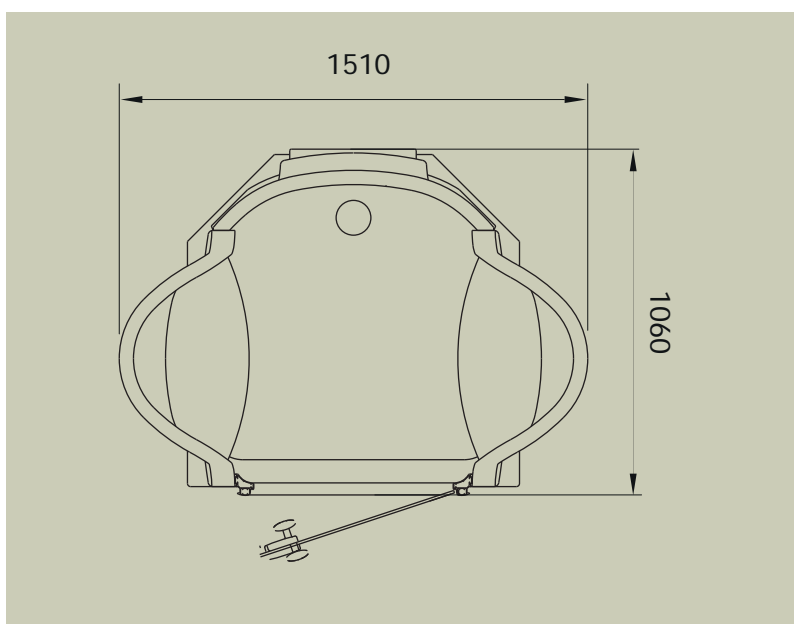

Glaskleur

- Glaskleur transparant, brons of grijsrookglas

Draairichting deur

- Scharnieren voorstaand aan de rechter of linkerzijde

Afmetingen

Vooranzicht (in mm)

Bovenaanzicht hoekinbouw (in mm)

Bovenaanzicht wandinbouw (in mm)