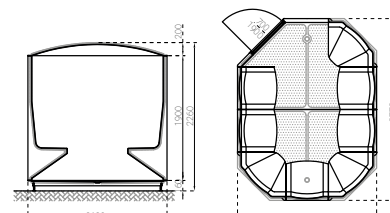

Polyfaser polyester stoomcabines

Specificaties (Stoomcabines voor 4 tot 6 personen)

Artikelnummer	F 1023021	F 1023010	F 1023011	F 1023023	F 1023024
Model	142 x 192G	172 x 112	172 x 162	212 x 145R	212 x 212E
Afmetingen	142 x 192 x 224cm	172 x 112 x 225cm	172 x 162 x 225cm	212 x 145 x 226cm	212 x 212 x 226cm
€	€ 5.520,00	€ 4.948,00	€ 6.067,00	€ 6.373,00	€ 8.904,00
Transportkosten (NL/BE)	€ 500,00	€ 500,00	€ 500,00	€ 500,00	€ 500,00
Geleverd zonder bodem, minderprijs -	€ 500,00	- € 430,00	- € 610,00	- € 630,00	- € 1.050,00
Aantal zitplaatsen	4	4	6	5	6
Inhoud	5,0 m ³	3,0 m ³	4,5 m ³	5,5 m ³	7,5 m ³
Glasdeur	glad/bronskleur	glad/bronskleur	glad/bronskleur	glad/bronskleur	glad/bronskleur
Kozijn	aluminium	aluminium	aluminium	aluminium	aluminium
Handgreep kleur	wit	wit	wit	wit	wit
Bodem verstelbaar	✓	✓	✓	✓	✓
Afwatgoot	✓	✓	✓	✓	✓
Afvoer aantal	2	2	2	1	2
Gewicht (inclusief bodem)	± 220 kg	± 170 kg	± 220 kg	± 180 kg	± 185 kg

F 1023015

F 1023026

F 1023027

Specificaties (Stoomcabines voor 7 tot 10 personen)

Artikelnummer	F 1023012	F 1023015	F 1023026	F 1023027
Model	172 x 212	202 x 202	212 x 277R	212 x 277E
Afmetingen	172 x 212 x 225cm	202 x 202 x 232cm	212 x 277 x 226cm	212 x 277 x 226cm
€	€ 7.239,00	€ 8.090,00	€ 10.737,00	€ 11.714,00
Transportkosten (NL/BE)	€ 500,00	€ 500,00	€ 500,00	€ 500,00
Geleverd zonder bodem, minderprijs	- € 820,00	- € 940,00	- € 1.370,00	- € 1.450,00
Aantal zitplaatsen	8	8	8	8
Inhoud	6,0 m ³	7,0 m ³	10,5 m ³	10,0 m ³
Glasdeur	glad/bronskleur	glad/bronskleur	glad/bronskleur	glad/bronskleur
Kozijn	aluminium	aluminium	aluminium	aluminium
Handgreep kleur	wit	wit	wit	wit
Bodem verstelbaar	✓	✓	✓	✓
Afwatgoot	✓	✓	✓	✓
Afvoer aantal	4	4	2	2
Gewicht (inclusief bodem)	± 275 kg	± 300 kg	± 185 kg	± 185 kg