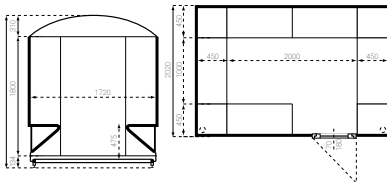

F 1023015

F 1023026

F 1023027

Specificaties (Stoomcabines voor 7 tot 10 personen)

Artikelnummer	F 1023012	F 1023015	F 1023026	F 1023027
Model	172 x 212	202 x 202	212 x 277R	212 x 277E
Afmetingen	172 x 212 x 225cm	202 x 202 x 232cm	212 x 277 x 226cm	212 x 277 x 226cm
€	€ 7.239,00	€ 8.090,00	€ 10.737,00	€ 11.714,00
Transportkosten (NL/BE)	€ 500,00	€ 500,00	€ 500,00	€ 500,00
Geleverd zonder bodem, minderprijs	- € 820,00	- € 940,00	- € 1.370,00	- € 1.450,00
Aantal zitplaatsen	8	8	8	8
Inhoud	6,0 m ³	7,0 m ³	10,5 m ³	10,0 m ³
Glasdeur	glad/bronskleur	glad/bronskleur	glad/bronskleur	glad/bronskleur
Kozijn	aluminium	aluminium	aluminium	aluminium
Handgreep kleur	wit	wit	wit	wit
Bodem verstelbaar	✓	✓	✓	✓
Afwatgoot	✓	✓	✓	✓
Afvoer aantal	4	4	2	2
Gewicht (inclusief bodem)	± 275 kg	± 300 kg	± 185 kg	± 185 kg

Polyfaser polyester stoomcabines

F 1023013

F 1023016

F 1023018

F 1023017

F 1023014

Specificaties (Stoomcabines voor 10 tot 12 personen)

Artikelnummer	F 1023013	F 1023016	F 1023018	F 1023017	F 1023014
Model	172 x 262	202 x 252	254 Octagon	202 x 302	172 x 312
Afmetingen	172 x 262 x 225cm	202 x 252 x 225cm	254 x 254 x 248cm	202 x 302 x 225cm	172 x 312 x 225cm
€	€ 8.852,00	€ 9.256,00	€ 10.060,00	€ 10.364,00	€ 9.561,00
Transportkosten (NL/BE)	€ 500,00	€ 500,00	€ 500,00	€ 500,00	€ 500,00
Geleverd zonder bodem, minderprijs-	€ 960,00	- € 990,00	- € 1.250,00	- € 1.300,00	- € 1.200,00
Aantal zitplaatsen	10	10	11	12	12
Inhoud	7,0 m ³	9,0 m ³	10,0 m ³	11,0 m ³	9,0 m ³
Glasdeur	glad/bronskleur	glad/bronskleur	glad/bronskleur	glad/bronskleur	glad/bronskleur
Kozijn	aluminium	aluminium	aluminium	aluminium	aluminium
Handgreep kleur	wit	wit	wit	wit	wit
Bodem verstelbaar	✓	✓	✓	✓	✓
Afwatgoot	✓	✓	✓	✓	✓
Afvoer aantal	4	4	2	4	4
Gewicht (inclusief bodem)	± 295 kg	± 360 kg	± 440 kg	± 410 kg	± 350 kg