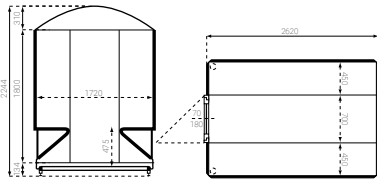

F 1023015

F 1023026

F 1023027

Specificaties (Stoomcabines voor 7 tot 10 personen)

Artikelnummer	F 1023012	F 1023015	F 1023026	F 1023027
Model	172 x 212	202 x 202	212 x 277R	212 x 277E
Afmetingen	172 x 212 x 225cm	202 x 202 x 232cm	212 x 277 x 226cm	212 x 277 x 226cm
€	€ 7.239,00	€ 8.090,00	€ 10.737,00	€ 11.714,00
Transportkosten (NL/BE)	€ 500,00	€ 500,00	€ 500,00	€ 500,00
Geleverd zonder bodem, minderprijs	- € 820,00	- € 940,00	- € 1.370,00	- € 1.450,00
Aantal zitplaatsen	8	8	8	8
Inhoud	6,0 m ³	7,0 m ³	10,5 m ³	10,0 m ³
Glasdeur	glad/bronskleur	glad/bronskleur	glad/bronskleur	glad/bronskleur
Kozijn	aluminium	aluminium	aluminium	aluminium
Handgreep kleur	wit	wit	wit	wit
Bodem verstelbaar	✓	✓	✓	✓
Afwatgoot	✓	✓	✓	✓
Afvoer aantal	4	4	2	2
Gewicht (inclusief bodem)	± 275 kg	± 300 kg	± 185 kg	± 185 kg

Polyfaser polyester stoomcabines

F 1023013

F 1023016

F 1023018

F 1023017

F 1023014

Specificaties (Stoomcabines voor 10 tot 12 personen)

Artikelnummer	F 1023013	F 1023016	F 1023018	F 1023017	F 1023014
Model	172 x 262	202 x 252	254 Octagon	202 x 302	172 x 312
Afmetingen	172 x 262 x 225cm	202 x 252 x 225cm	254 x 254 x 248cm	202 x 302 x 225cm	172 x 312 x 225cm
€	€ 8.852,00	€ 9.256,00	€ 10.060,00	€ 10.364,00	€ 9.561,00
Transportkosten (NL/BE)	€ 500,00	€ 500,00	€ 500,00	€ 500,00	€ 500,00
Geleverd zonder bodem, minderprijs-	€ 960,00	- € 990,00	- € 1.250,00	- € 1.300,00	- € 1.200,00
Aantal zitplaatsen	10	10	11	12	12
Inhoud	7,0 m ³	9,0 m ³	10,0 m ³	11,0 m ³	9,0 m ³
Glasdeur	glad/bronskleur	glad/bronskleur	glad/bronskleur	glad/bronskleur	glad/bronskleur
Kozijn	aluminium	aluminium	aluminium	aluminium	aluminium
Handgreep kleur	wit	wit	wit	wit	wit
Bodem verstelbaar	✓	✓	✓	✓	✓
Afwatgoot	✓	✓	✓	✓	✓
Afvoer aantal	4	4	2	4	4
Gewicht (inclusief bodem)	± 295 kg	± 360 kg	± 440 kg	± 410 kg	± 350 kg