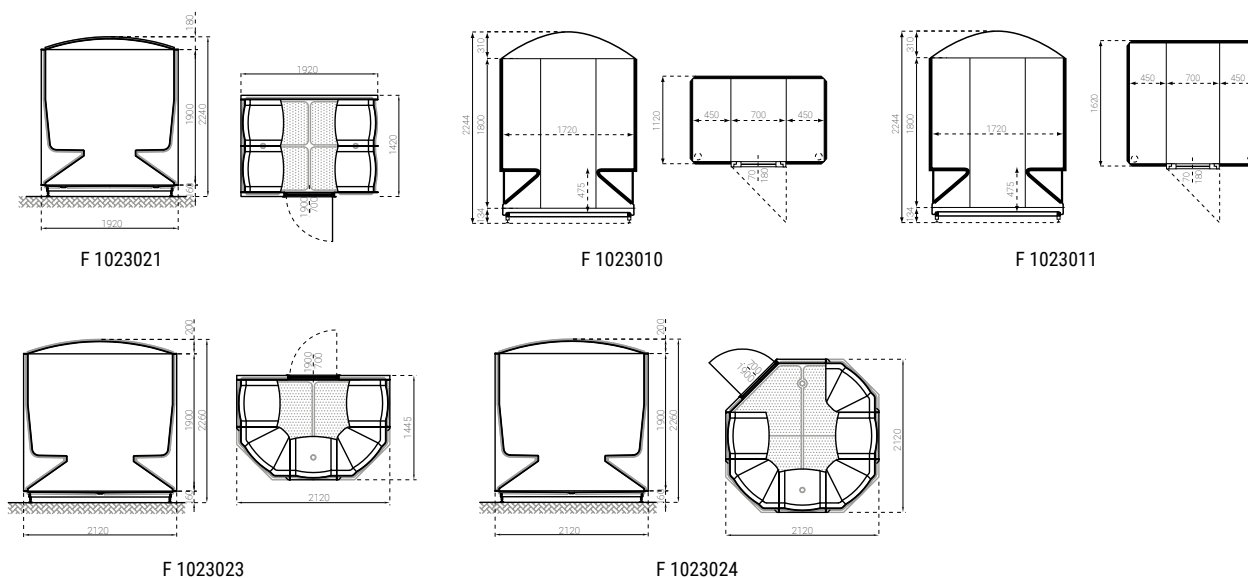

Specificaties (Stoomcabines voor 2 tot 3 personen)

Artikelnummer	F 1023000	F 1023001	F 1023020	F 1023022
Model	112 x 122	138	142 x 122G	145 x 145E
Afmetingen	112 x 122 x 122cm	∅ 138 x 222cm	142 x 122 x 216cm	145 x 145 x 226cm
€	€ 3.671,00	€ 4.198,00	€ 4.384,00	€ 5.277,00
Transportkosten (NL/BE)	€ 500,00	€ 500,00	€ 500,00	€ 500,00
Geleverd zonder bodem, minderprijs	- € 280,00	- € 310,00	- € 350,00	- € 450,00
Aantal zitplaatsen	2	2	2	3
Inhoud	2,3 m ³	2,5 m ³	3,0 m ³	3,5 m ³
Glasdeur	glad/bronskleur	structuur/bronskleur	glad/bronskleur	glad/bronskleur
Kozijn	aluminium	aluminium	aluminium	aluminium
Handgreep kleur	wit	wit	wit	wit
Bodem verstelbaar	✓	✓	✓	✓
Afwatergoot	✓	✓	✓	✓
Afvoer aantal	1	1	1	1
Gewicht (inclusief bodem)	± 125 kg	± 130 kg	± 145 kg	± 145 kg

Polyfaser polyester stoomcabines

Specificaties (Stoomcabines voor 4 tot 6 personen)

Artikelnummer	F 1023021	F 1023010	F 1023011	F 1023023	F 1023024
Model	142 x 192G	172 x 112	172 x 162	212 x 145R	212 x 212E
Afmetingen	142 x 192 x 224cm	172 x 112 x 225cm	172 x 162 x 225cm	212 x 145 x 226cm	212 x 212 x 226cm
€	€ 5.520,00	€ 4.948,00	€ 6.067,00	€ 6.373,00	€ 8.904,00
Transportkosten (NL/BE)	€ 500,00	€ 500,00	€ 500,00	€ 500,00	€ 500,00
Geleverd zonder bodem, minderprijs -	€ 500,00	- € 430,00	- € 610,00	- € 630,00	- € 1.050,00
Aantal zitplaatsen	4	4	6	5	6
Inhoud	5,0 m ³	3,0 m ³	4,5 m ³	5,5 m ³	7,5 m ³
Glasdeur	glad/bronskleur	glad/bronskleur	glad/bronskleur	glad/bronskleur	glad/bronskleur
Kozijn	aluminium	aluminium	aluminium	aluminium	aluminium
Handgreep kleur	wit	wit	wit	wit	wit
Bodem verstelbaar	✓	✓	✓	✓	✓
Afwatgoot	✓	✓	✓	✓	✓
Afvoer aantal	2	2	2	1	2
Gewicht (inclusief bodem)	± 220 kg	± 170 kg	± 220 kg	± 180 kg	± 185 kg