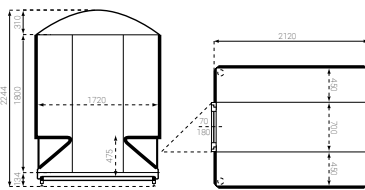

Polyfaser polyester stoomcabines

F 1023012