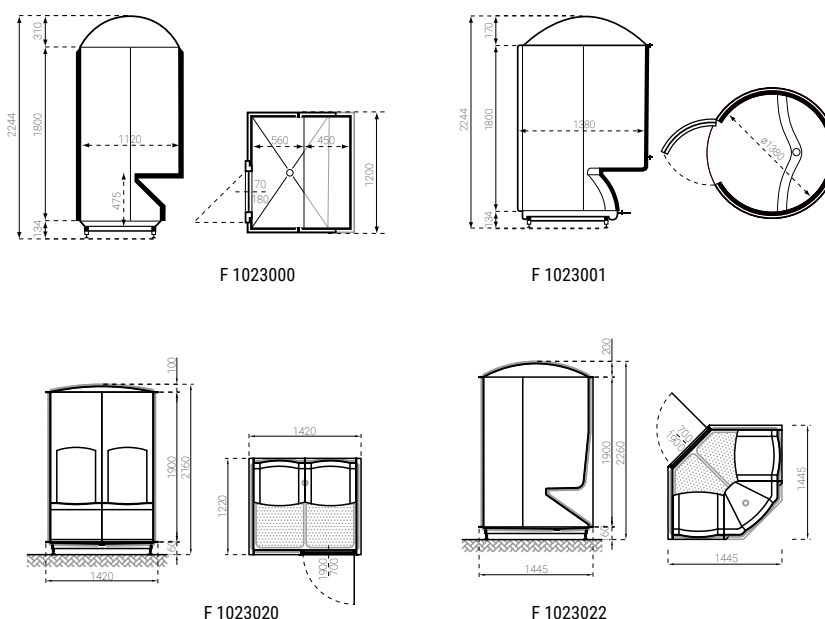

Specificaties (Stoomcabines voor 2 tot 3 personen)

Artikelnummer	F 1023000	F 1023001	F 1023020	F 1023022
Model	112 x 122	138	142 x 122G	145 x 145E
Afmetingen	112 x 122 x 122cm	∅ 138 x 222cm	142 x 122 x 216cm	145 x 145 x 226cm
€	€ 3.671,00	€ 4.198,00	€ 4.384,00	€ 5.277,00
Transportkosten (NL/BE)	€ 500,00	€ 500,00	€ 500,00	€ 500,00
Geleverd zonder bodem, minderprijs	- € 280,00	- € 310,00	- € 350,00	- € 450,00
Aantal zitplaatsen	2	2	2	3
Inhoud	2,3 m ³	2,5 m ³	3,0 m ³	3,5 m ³
Glasdeur	glad/bronskleur	structuur/bronskleur	glad/bronskleur	glad/bronskleur
Kozijn	aluminium	aluminium	aluminium	aluminium
Handgreep kleur	wit	wit	wit	wit
Bodem verstelbaar	✓	✓	✓	✓
Afwatergoot	✓	✓	✓	✓
Afvoer aantal	1	1	1	1
Gewicht (inclusief bodem)	± 125 kg	± 130 kg	± 145 kg	± 145 kg

Polyfaser polyester stoomcabines

Specificaties (Stoomcabines voor 4 tot 6 personen)

Artikelnummer	F 1023021	F 1023010	F 1023011	F 1023023	F 1023024
Model	142 x 192G	172 x 112	172 x 162	212 x 145R	212 x 212E
Afmetingen	142 x 192 x 224cm	172 x 112 x 225cm	172 x 162 x 225cm	212 x 145 x 226cm	212 x 212 x 226cm
€	€ 5.520,00	€ 4.948,00	€ 6.067,00	€ 6.373,00	€ 8.904,00
Transportkosten (NL/BE)	€ 500,00	€ 500,00	€ 500,00	€ 500,00	€ 500,00
Geleverd zonder bodem, minderprijs -	€ 500,00	- € 430,00	- € 610,00	- € 630,00	- € 1.050,00
Aantal zitplaatsen	4	4	6	5	6
Inhoud	5,0 m ³	3,0 m ³	4,5 m ³	5,5 m ³	7,5 m ³
Glasdeur	glad/bronskleur	glad/bronskleur	glad/bronskleur	glad/bronskleur	glad/bronskleur
Kozijn	aluminium	aluminium	aluminium	aluminium	aluminium
Handgreep kleur	wit	wit	wit	wit	wit
Bodem verstelbaar	✓	✓	✓	✓	✓
Afwatgoot	✓	✓	✓	✓	✓
Afvoer aantal	2	2	2	1	2
Gewicht (inclusief bodem)	± 220 kg	± 170 kg	± 220 kg	± 180 kg	± 185 kg