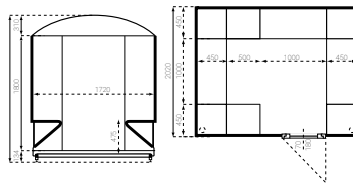

F 1023015

F 1023026

F 1023027

Specificaties (Stoomcabines voor 7 tot 10 personen)

Artikelnummer	F 1023012	F 1023015	F 1023026	F 1023027
Model	172 x 212	202 x 202	212 x 277R	212 x 277E
Afmetingen	172 x 212 x 225cm	202 x 202 x 232cm	212 x 277 x 226cm	212 x 277 x 226cm
€	€ 7.239,00	€ 8.090,00	€ 10.737,00	€ 11.714,00
Transportkosten (NL/BE)	€ 500,00	€ 500,00	€ 500,00	€ 500,00
Geleverd zonder bodem, minderprijs	- € 820,00	- € 940,00	- € 1.370,00	- € 1.450,00
Aantal zitplaatsen	8	8	8	8
Inhoud	6,0 m ³	7,0 m ³	10,5 m ³	10,0 m ³
Glasdeur	glad/bronskleur	glad/bronskleur	glad/bronskleur	glad/bronskleur
Kozijn	aluminium	aluminium	aluminium	aluminium
Handgreep kleur	wit	wit	wit	wit
Bodem verstelbaar	✓	✓	✓	✓
Afwatgoot	✓	✓	✓	✓
Afvoer aantal	4	4	2	2
Gewicht (inclusief bodem)	± 275 kg	± 300 kg	± 185 kg	± 185 kg

Polyfaser polyester stoomcabines

F 1023013

F 1023016

F 1023018

F 1023017

F 1023014

Specificaties (Stoomcabines voor 10 tot 12 personen)

Artikelnummer	F 1023013	F 1023016	F 1023018	F 1023017	F 1023014
Model	172 x 262	202 x 252	254 Octagon	202 x 302	172 x 312
Afmetingen	172 x 262 x 225cm	202 x 252 x 225cm	254 x 254 x 248cm	202 x 302 x 225cm	172 x 312 x 225cm
€	€ 8.852,00	€ 9.256,00	€ 10.060,00	€ 10.364,00	€ 9.561,00
Transportkosten (NL/BE)	€ 500,00	€ 500,00	€ 500,00	€ 500,00	€ 500,00
Geleverd zonder bodem, minderprijs-	€ 960,00	- € 990,00	- € 1.250,00	- € 1.300,00	- € 1.200,00
Aantal zitplaatsen	10	10	11	12	12
Inhoud	7,0 m ³	9,0 m ³	10,0 m ³	11,0 m ³	9,0 m ³
Glasdeur	glad/bronskleur	glad/bronskleur	glad/bronskleur	glad/bronskleur	glad/bronskleur
Kozijn	aluminium	aluminium	aluminium	aluminium	aluminium
Handgreep kleur	wit	wit	wit	wit	wit
Bodem verstelbaar	✓	✓	✓	✓	✓
Afwatgoot	✓	✓	✓	✓	✓
Afvoer aantal	4	4	2	4	4
Gewicht (inclusief bodem)	± 295 kg	± 360 kg	± 440 kg	± 410 kg	± 350 kg