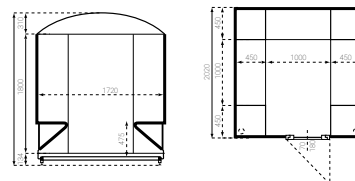

Polyfaser polyester stoomcabines

Specificaties (Stoomcabines voor 4 tot 6 personen)

Artikelnummer	F 1023021	F 1023010	F 1023011	F 1023023	F 1023024
Model	142 x 192G	172 x 112	172 x 162	212 x 145R	212 x 212E
Afmetingen	142 x 192 x 224cm	172 x 112 x 225cm	172 x 162 x 225cm	212 x 145 x 226cm	212 x 212 x 226cm
€	€ 5.520,00	€ 4.948,00	€ 6.067,00	€ 6.373,00	€ 8.904,00
Transportkosten (NL/BE)	€ 500,00	€ 500,00	€ 500,00	€ 500,00	€ 500,00
Geleverd zonder bodem, minderprijs -	€ 500,00	- € 430,00	- € 610,00	- € 630,00	- € 1.050,00
Aantal zitplaatsen	4	4	6	5	6
Inhoud	5,0 m ³	3,0 m ³	4,5 m ³	5,5 m ³	7,5 m ³
Glasdeur	glad/bronskleur	glad/bronskleur	glad/bronskleur	glad/bronskleur	glad/bronskleur
Kozijn	aluminium	aluminium	aluminium	aluminium	aluminium
Handgreep kleur	wit	wit	wit	wit	wit
Bodem verstelbaar	✓	✓	✓	✓	✓
Afwatgoot	✓	✓	✓	✓	✓
Afvoer aantal	2	2	2	1	2
Gewicht (inclusief bodem)	± 220 kg	± 170 kg	± 220 kg	± 180 kg	± 185 kg

F 1023015

F 1023026

F 1023027

Specificaties (Stoomcabines voor 7 tot 10 personen)

Artikelnummer	F 1023012	F 1023015	F 1023026	F 1023027
Model	172 x 212	202 x 202	212 x 277R	212 x 277E
Afmetingen	172 x 212 x 225cm	202 x 202 x 232cm	212 x 277 x 226cm	212 x 277 x 226cm
€	€ 7.239,00	€ 8.090,00	€ 10.737,00	€ 11.714,00
Transportkosten (NL/BE)	€ 500,00	€ 500,00	€ 500,00	€ 500,00
Geleverd zonder bodem, minderprijs	- € 820,00	- € 940,00	- € 1.370,00	- € 1.450,00
Aantal zitplaatsen	8	8	8	8
Inhoud	6,0 m ³	7,0 m ³	10,5 m ³	10,0 m ³
Glasdeur	glad/bronskleur	glad/bronskleur	glad/bronskleur	glad/bronskleur
Kozijn	aluminium	aluminium	aluminium	aluminium
Handgreep kleur	wit	wit	wit	wit
Bodem verstelbaar	✓	✓	✓	✓
Afwatgoot	✓	✓	✓	✓
Afvoer aantal	4	4	2	2
Gewicht (inclusief bodem)	± 275 kg	± 300 kg	± 185 kg	± 185 kg