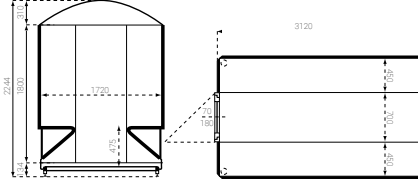

F 1023015

F 1023026

F 1023027

Specificaties (Stoomcabines voor 7 tot 10 personen)

Artikelnummer	F 1023012	F 1023015	F 1023026	F 1023027
Model	172 x 212	202 x 202	212 x 277R	212 x 277E
Afmetingen	172 x 212 x 225cm	202 x 202 x 232cm	212 x 277 x 226cm	212 x 277 x 226cm
€	€ 7.239,00	€ 8.090,00	€ 10.737,00	€ 11.714,00
Transportkosten (NL/BE)	€ 500,00	€ 500,00	€ 500,00	€ 500,00
Geleverd zonder bodem, minderprijs	- € 820,00	- € 940,00	- € 1.370,00	- € 1.450,00
Aantal zitplaatsen	8	8	8	8
Inhoud	6,0 m ³	7,0 m ³	10,5 m ³	10,0 m ³
Glasdeur	glad/bronskleur	glad/bronskleur	glad/bronskleur	glad/bronskleur
Kozijn	aluminium	aluminium	aluminium	aluminium
Handgreep kleur	wit	wit	wit	wit
Bodem verstelbaar	✓	✓	✓	✓
Afwatgoot	✓	✓	✓	✓
Afvoer aantal	4	4	2	2
Gewicht (inclusief bodem)	± 275 kg	± 300 kg	± 185 kg	± 185 kg

Polyfaser polyester stoomcabines

F 1023013

F 1023016

F 1023018

F 1023017

F 1023014

Specificaties (Stoomcabines voor 10 tot 12 personen)

Artikelnummer	F 1023013	F 1023016	F 1023018	F 1023017	F 1023014
Model	172 x 262	202 x 252	254 Octagon	202 x 302	172 x 312
Afmetingen	172 x 262 x 225cm	202 x 252 x 225cm	254 x 254 x 248cm	202 x 302 x 225cm	172 x 312 x 225cm
€	€ 8.852,00	€ 9.256,00	€ 10.060,00	€ 10.364,00	€ 9.561,00
Transportkosten (NL/BE)	€ 500,00	€ 500,00	€ 500,00	€ 500,00	€ 500,00
Geleverd zonder bodem, minderprijs-	€ 960,00	- € 990,00	- € 1.250,00	- € 1.300,00	- € 1.200,00
Aantal zitplaatsen	10	10	11	12	12
Inhoud	7,0 m ³	9,0 m ³	10,0 m ³	11,0 m ³	9,0 m ³
Glasdeur	glad/bronskleur	glad/bronskleur	glad/bronskleur	glad/bronskleur	glad/bronskleur
Kozijn	aluminium	aluminium	aluminium	aluminium	aluminium
Handgreep kleur	wit	wit	wit	wit	wit
Bodem verstelbaar	✓	✓	✓	✓	✓
Afwatgoot	✓	✓	✓	✓	✓
Afvoer aantal	4	4	2	4	4
Gewicht (inclusief bodem)	± 295 kg	± 360 kg	± 440 kg	± 410 kg	± 350 kg