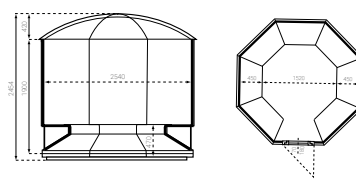

F 1023015

F 1023026

F 1023027

Specificaties (Stoomcabines voor 7 tot 10 personen)

Artikelnummer	F 1023012	F 1023015	F 1023026	F 1023027
Model	172 x 212	202 x 202	212 x 277R	212 x 277E
Afmetingen	172 x 212 x 225cm	202 x 202 x 232cm	212 x 277 x 226cm	212 x 277 x 226cm
€	€ 7.239,00	€ 8.090,00	€ 10.737,00	€ 11.714,00
Transportkosten (NL/BE)	€ 500,00	€ 500,00	€ 500,00	€ 500,00
Geleverd zonder bodem, minderprijs	- € 820,00	- € 940,00	- € 1.370,00	- € 1.450,00
Aantal zitplaatsen	8	8	8	8
Inhoud	6,0 m ³	7,0 m ³	10,5 m ³	10,0 m ³
Glasdeur	glad/bronskleur	glad/bronskleur	glad/bronskleur	glad/bronskleur
Kozijn	aluminium	aluminium	aluminium	aluminium
Handgreep kleur	wit	wit	wit	wit
Bodem verstelbaar	✓	✓	✓	✓
Afwatgoot	✓	✓	✓	✓
Afvoer aantal	4	4	2	2
Gewicht (inclusief bodem)	± 275 kg	± 300 kg	± 185 kg	± 185 kg

Polyfaser polyester stoomcabines

F 1023013

F 1023016

F 1023018

F 1023017

F 1023014

Specificaties (Stoomcabines voor 10 tot 12 personen)

Artikelnummer	F 1023013	F 1023016	F 1023018	F 1023017	F 1023014
Model	172 x 262	202 x 252	254 Octagon	202 x 302	172 x 312
Afmetingen	172 x 262 x 225cm	202 x 252 x 225cm	254 x 254 x 248cm	202 x 302 x 225cm	172 x 312 x 225cm
€	€ 8.852,00	€ 9.256,00	€ 10.060,00	€ 10.364,00	€ 9.561,00
Transportkosten (NL/BE)	€ 500,00	€ 500,00	€ 500,00	€ 500,00	€ 500,00
Geleverd zonder bodem, minderprijs-	€ 960,00	- € 990,00	- € 1.250,00	- € 1.300,00	- € 1.200,00
Aantal zitplaatsen	10	10	11	12	12
Inhoud	7,0 m ³	9,0 m ³	10,0 m ³	11,0 m ³	9,0 m ³
Glasdeur	glad/bronskleur	glad/bronskleur	glad/bronskleur	glad/bronskleur	glad/bronskleur
Kozijn	aluminium	aluminium	aluminium	aluminium	aluminium
Handgreep kleur	wit	wit	wit	wit	wit
Bodem verstelbaar	✓	✓	✓	✓	✓
Afwatgoot	✓	✓	✓	✓	✓
Afvoer aantal	4	4	2	4	4
Gewicht (inclusief bodem)	± 295 kg	± 360 kg	± 440 kg	± 410 kg	± 350 kg