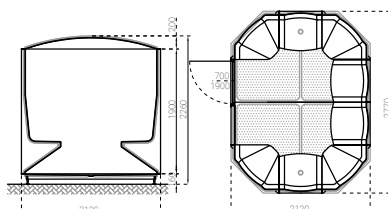

Polyfaser polyester stoomcabines

Specificaties (Stoomcabines voor 4 tot 6 personen)

Artikelnummer	F 1023021	F 1023010	F 1023011	F 1023023	F 1023024
Model	142 x 192G	172 x 112	172 x 162	212 x 145R	212 x 212E
Afmetingen	142 x 192 x 224cm	172 x 112 x 225cm	172 x 162 x 225cm	212 x 145 x 226cm	212 x 212 x 226cm
€	€ 5.520,00	€ 4.948,00	€ 6.067,00	€ 6.373,00	€ 8.904,00
Transportkosten (NL/BE)	€ 500,00	€ 500,00	€ 500,00	€ 500,00	€ 500,00
Geleverd zonder bodem, minderprijs -	€ 500,00	- € 430,00	- € 610,00	- € 630,00	- € 1.050,00
Aantal zitplaatsen	4	4	6	5	6
Inhoud	5,0 m ³	3,0 m ³	4,5 m ³	5,5 m ³	7,5 m ³
Glasdeur	glad/bronskleur	glad/bronskleur	glad/bronskleur	glad/bronskleur	glad/bronskleur
Kozijn	aluminium	aluminium	aluminium	aluminium	aluminium
Handgreep kleur	wit	wit	wit	wit	wit
Bodem verstelbaar	✓	✓	✓	✓	✓
Afwatgoot	✓	✓	✓	✓	✓
Afvoer aantal	2	2	2	1	2
Gewicht (inclusief bodem)	± 220 kg	± 170 kg	± 220 kg	± 180 kg	± 185 kg

F 1023015

F 1023026

F 1023027

Specificaties (Stoomcabines voor 7 tot 10 personen)

Artikelnummer	F 1023012	F 1023015	F 1023026	F 1023027
Model	172 x 212	202 x 202	212 x 277R	212 x 277E
Afmetingen	172 x 212 x 225cm	202 x 202 x 232cm	212 x 277 x 226cm	212 x 277 x 226cm
€	€ 7.239,00	€ 8.090,00	€ 10.737,00	€ 11.714,00
Transportkosten (NL/BE)	€ 500,00	€ 500,00	€ 500,00	€ 500,00
Geleverd zonder bodem, minderprijs	- € 820,00	- € 940,00	- € 1.370,00	- € 1.450,00
Aantal zitplaatsen	8	8	8	8
Inhoud	6,0 m ³	7,0 m ³	10,5 m ³	10,0 m ³
Glasdeur	glad/bronskleur	glad/bronskleur	glad/bronskleur	glad/bronskleur
Kozijn	aluminium	aluminium	aluminium	aluminium
Handgreep kleur	wit	wit	wit	wit
Bodem verstelbaar	✓	✓	✓	✓
Afwatgoot	✓	✓	✓	✓
Afvoer aantal	4	4	2	2
Gewicht (inclusief bodem)	± 275 kg	± 300 kg	± 185 kg	± 185 kg