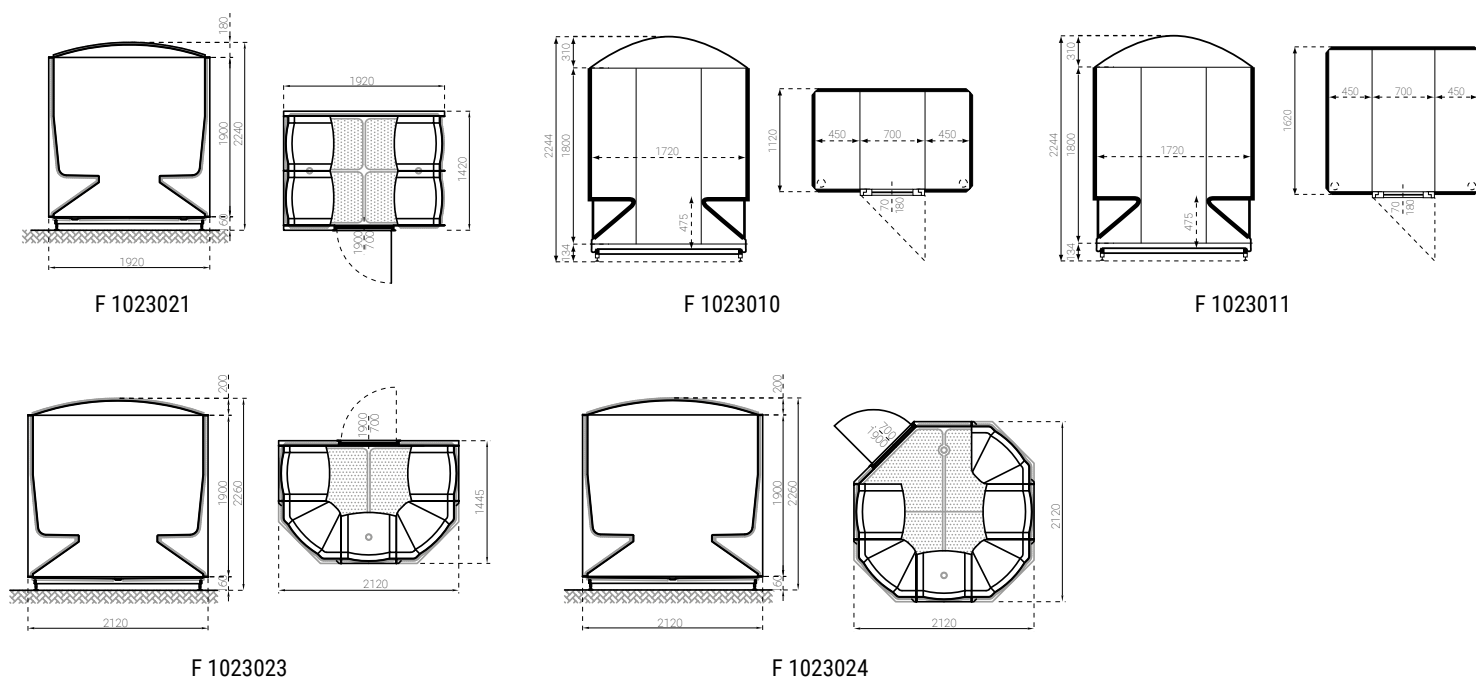

F 1023000

F 1023001

F 1023020

F 1023022

Specificaties Stoomcabines voor 2 tot 3 personen

Artikelnummer	F 1023000	F 1023001	F 1023020	F 1023022
Model	112 x 122	138	142 x 122G	145 x 145E
Afmetingen	112 x 122 x 122cm	∅ 138 x 222cm	142 x 122 x 216cm	145 x 145 x 226cm
€	€ 3.599,00	€ 4.115,00	€ 4.298,00	€ 5.174,00
Transportkosten (NL/BE)	€ 500,00	€ 500,00	€ 500,00	€ 500,00
Geleverd zonder bodem, minderprijs	- € 280,00	- € 310,00	- € 350,00	- € 450,00
Aantal zitplaatsen	2	2	2	3
Inhoud	2,3 m ³	2,5 m ³	3,0 m ³	3,5 m ³
Glasdeur	glad/bronskleur	structuur/bronskleur	glad/bronskleur	glad/bronskleur
Kozijn	aluminium	aluminium	aluminium	aluminium
Handgreep kleur	wit	wit	wit	wit
Bodem verstelbaar	✓	✓	✓	✓
Afwatergoot	✓	✓	✓	✓
Afvoer aantal	1	1	1	1
Gewicht (inclusief bodem)	± 125 kg	± 130 kg	± 145 kg	± 145 kg

Polyfaser polyester stoomcabines

Specificaties Stoomcabines voor 4 tot 6 personen

Artikelnummer	F 1023021	F 1023010	F 1023011	F 1023023	F 1023024
Model	142 x 192G	172 x 112	172 x 162	212 x 145R	212 x 212E
Afmetingen	142 x 192 x 224cm	172 x 112 x 225cm	172 x 162 x 225cm	212 x 145 x 226cm	212 x 212 x 226cm
€	€ 5.412,00	€ 4.115,00	€ 5.948,00	€ 6.248,00	€ 8.729,00
Transportkosten (NL/BE)	€ 500,00	€ 500,00	€ 500,00	€ 500,00	€ 500,00
Geleverd zonder bodem, minderprijs -	€ 500,00	- € 430,00	- € 610,00	- € 630,00	- € 1.050,00
Aantal zitplaatsen	4	4	6	5	6
Inhoud	5,0 m ³	3,0 m ³	4,5 m ³	5,5 m ³	7,5 m ³
Glasdeur	glad/bronskleur	glad/bronskleur	glad/bronskleur	glad/bronskleur	glad/bronskleur
Kozijn	aluminium	aluminium	aluminium	aluminium	aluminium
Handgreep kleur	wit	wit	wit	wit	wit
Bodem verstelbaar	✓	✓	✓	✓	✓
Afwatgoot	✓	✓	✓	✓	✓
Afvoer aantal	2	2	2	1	2
Gewicht (inclusief bodem)	± 220 kg	± 170 kg	± 220 kg	± 180 kg	± 185 kg