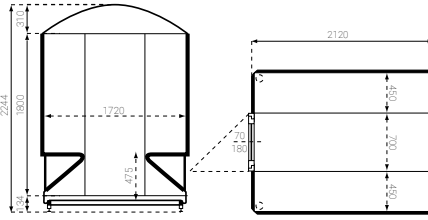

Polyfaser polyester stoomcabines

F 1023012