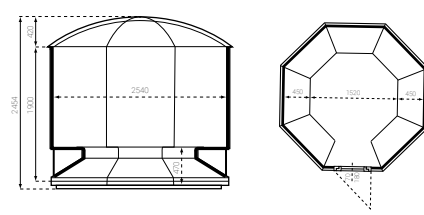

F 1023015

F 1023026

F 1023027

Specificaties Stoomcabines voor 7 tot 10 personen

Artikelnummer	F 1023012	F 1023015	F 1023026	F 1023027
Model	172 x 212	202 x 202	212 x 277R	212 x 277E
Afmetingen	172 x 212 x 225cm	202 x 202 x 232cm	212 x 277 x 226cm	212 x 277 x 226cm
€	€ 7.097,00	€ 7.931,00	€ 10.526,00	€ 10.955,00
Transportkosten (NL/BE)	€ 500,00	€ 500,00	€ 500,00	€ 500,00
Geleverd zonder bodem, minderprijs	- € 820,00	- € 940,00	- € 1.370,00	- € 1.450,00
Aantal zitplaatsen	8	8	8	8
Inhoud	6,0 m ³	7,0 m ³	10,5 m ³	10,0 m ³
Glasdeur	glad/bronskleur	glad/bronskleur	glad/bronskleur	glad/bronskleur
Kozijn	aluminium	aluminium	aluminium	aluminium
Handgreep kleur	wit	wit	wit	wit
Bodem verstelbaar	✓	✓	✓	✓
Afwatergoot	✓	✓	✓	✓
Afvoer aantal	4	4	2	2
Gewicht (inclusief bodem)	± 275 kg	± 300 kg	± 185 kg	± 185 kg

Polyfaser polyester stoomcabines

F 1023013

F 1023016

F 1023018

F 1023017

F 1023014

Specificaties Stoomcabines voor 10 tot 12 personen

Artikelnummer	F 1023013	F 1023016	F 1023018	F 1023017	F 1023014
Model	172 x 262	202 x 252	254 Octagon	202 x 302	172 x 312
Afmetingen	172 x 262 x 225cm	202 x 252 x 225cm	254 x 254 x 248cm	202 x 302 x 225cm	172 x 312 x 225cm
€	€ 8.678,00	€ 9.074,00	€ 9.863,00	€ 10.160,00	€ 9.373,00
Transportkosten (NL/BE)	€ 500,00	€ 500,00	€ 500,00	€ 500,00	€ 500,00
Geleverd zonder bodem, minderprijs-	€ 960,00	- € 990,00	- € 1.250,00	- € 1.300,00	- € 1.200,00
Aantal zitplaatsen	10	10	11	12	12
Inhoud	7,0 m ³	9,0 m ³	10,0 m ³	11,0 m ³	9,0 m ³
Glasdeur	glad/bronskleur	glad/bronskleur	glad/bronskleur	glad/bronskleur	glad/bronskleur
Kozijn	aluminium	aluminium	aluminium	aluminium	aluminium
Handgreep kleur	wit	wit	wit	wit	wit
Bodem verstelbaar	✓	✓	✓	✓	✓
Afwatergoot	✓	✓	✓	✓	✓
Afvoer aantal	4	4	2	4	4
Gewicht (inclusief bodem)	± 295 kg	± 360 kg	± 440 kg	± 410 kg	± 350 kg