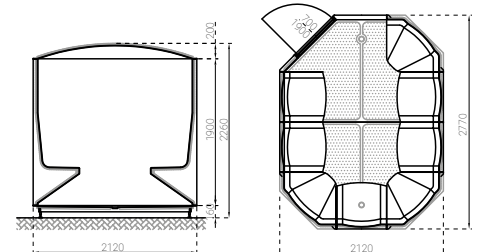

Polyfaser polyester stoomcabines

Specificaties Stoomcabines voor 4 tot 6 personen

Artikelnummer	F 1023021	F 1023010	F 1023011	F 1023023	F 1023024
Model	142 x 192G	172 x 112	172 x 162	212 x 145R	212 x 212E
Afmetingen	142 x 192 x 224cm	172 x 112 x 225cm	172 x 162 x 225cm	212 x 145 x 226cm	212 x 212 x 226cm
€	€ 5.412,00	€ 4.115,00	€ 5.948,00	€ 6.248,00	€ 8.729,00
Transportkosten (NL/BE)	€ 500,00	€ 500,00	€ 500,00	€ 500,00	€ 500,00
Geleverd zonder bodem, minderprijs -	€ 500,00	- € 430,00	- € 610,00	- € 630,00	- € 1.050,00
Aantal zitplaatsen	4	4	6	5	6
Inhoud	5,0 m ³	3,0 m ³	4,5 m ³	5,5 m ³	7,5 m ³
Glasdeur	glad/bronskleur	glad/bronskleur	glad/bronskleur	glad/bronskleur	glad/bronskleur
Kozijn	aluminium	aluminium	aluminium	aluminium	aluminium
Handgreep kleur	wit	wit	wit	wit	wit
Bodem verstelbaar	✓	✓	✓	✓	✓
Afwatgoot	✓	✓	✓	✓	✓
Afvoer aantal	2	2	2	1	2
Gewicht (inclusief bodem)	± 220 kg	± 170 kg	± 220 kg	± 180 kg	± 185 kg

F 1023015

F 1023026

F 1023027

Specificaties Stoomcabines voor 7 tot 10 personen

Artikelnummer	F 1023012	F 1023015	F 1023026	F 1023027
Model	172 x 212	202 x 202	212 x 277R	212 x 277E
Afmetingen	172 x 212 x 225cm	202 x 202 x 232cm	212 x 277 x 226cm	212 x 277 x 226cm
€	€ 7.097,00	€ 7.931,00	€ 10.526,00	€ 10.955,00
Transportkosten (NL/BE)	€ 500,00	€ 500,00	€ 500,00	€ 500,00
Geleverd zonder bodem, minderprijs	- € 820,00	- € 940,00	- € 1.370,00	- € 1.450,00
Aantal zitplaatsen	8	8	8	8
Inhoud	6,0 m ³	7,0 m ³	10,5 m ³	10,0 m ³
Glasdeur	glad/bronskleur	glad/bronskleur	glad/bronskleur	glad/bronskleur
Kozijn	aluminium	aluminium	aluminium	aluminium
Handgreep kleur	wit	wit	wit	wit
Bodem verstelbaar	✓	✓	✓	✓
Afwatergoot	✓	✓	✓	✓
Afvoer aantal	4	4	2	2
Gewicht (inclusief bodem)	± 275 kg	± 300 kg	± 185 kg	± 185 kg