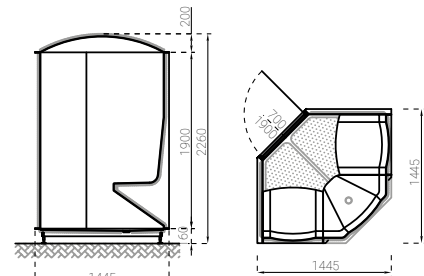

F 1023000

F 1023001

F 1023020

F 1023022

Specificaties Stoomcabines voor 2 tot 3 personen

Artikelnummer	F 1023000	F 1023001	F 1023020	F 1023022
Model	112 x 122	138	142 x 122G	145 x 145E
Afmetingen	112 x 122 x 122cm	∅ 138 x 222cm	142 x 122 x 216cm	145 x 145 x 226cm
€	€ 3.599,00	€ 4.115,00	€ 4.298,00	€ 5.174,00
Transportkosten (NL/BE)	€ 500,00	€ 500,00	€ 500,00	€ 500,00
Geleverd zonder bodem, minderprijs	- € 280,00	- € 310,00	- € 350,00	- € 450,00
Aantal zitplaatsen	2	2	2	3
Inhoud	2,3 m ³	2,5 m ³	3,0 m ³	3,5 m ³
Glasdeur	glad/bronskleur	structuur/bronskleur	glad/bronskleur	glad/bronskleur
Kozijn	aluminium	aluminium	aluminium	aluminium
Handgreep kleur	wit	wit	wit	wit
Bodem verstelbaar	✓	✓	✓	✓
Afwatergoot	✓	✓	✓	✓
Afvoer aantal	1	1	1	1
Gewicht (inclusief bodem)	± 125 kg	± 130 kg	± 145 kg	± 145 kg

Polyfaser polyester stoomcabines

Specificaties Stoomcabines voor 4 tot 6 personen

Artikelnummer	F 1023021	F 1023010	F 1023011	F 1023023	F 1023024
Model	142 x 192G	172 x 112	172 x 162	212 x 145R	212 x 212E
Afmetingen	142 x 192 x 224cm	172 x 112 x 225cm	172 x 162 x 225cm	212 x 145 x 226cm	212 x 212 x 226cm
€	€ 5.412,00	€ 4.115,00	€ 5.948,00	€ 6.248,00	€ 8.729,00
Transportkosten (NL/BE)	€ 500,00	€ 500,00	€ 500,00	€ 500,00	€ 500,00
Geleverd zonder bodem, minderprijs -	€ 500,00	- € 430,00	- € 610,00	- € 630,00	- € 1.050,00
Aantal zitplaatsen	4	4	6	5	6
Inhoud	5,0 m ³	3,0 m ³	4,5 m ³	5,5 m ³	7,5 m ³
Glasdeur	glad/bronskleur	glad/bronskleur	glad/bronskleur	glad/bronskleur	glad/bronskleur
Kozijn	aluminium	aluminium	aluminium	aluminium	aluminium
Handgreep kleur	wit	wit	wit	wit	wit
Bodem verstelbaar	✓	✓	✓	✓	✓
Afwatgoot	✓	✓	✓	✓	✓
Afvoer aantal	2	2	2	1	2
Gewicht (inclusief bodem)	± 220 kg	± 170 kg	± 220 kg	± 180 kg	± 185 kg