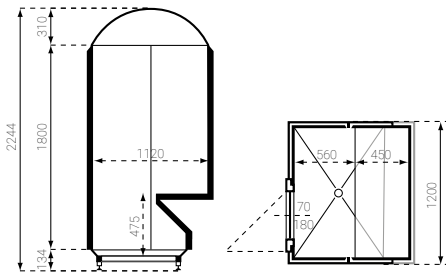

F 1023000

F 1023001

F 1023020

F 1023022

Specificaties Stoomcabines voor 2 tot 3 personen

Artikelnummer	F 1023000	F 1023001	F 1023020	F 1023022
Model	112 x 122	138	142 x 122G	145 x 145E
Afmetingen	112 x 122 x 122cm	∅ 138 x 222cm	142 x 122 x 216cm	145 x 145 x 226cm
€	€ 3.599,00	€ 4.115,00	€ 4.298,00	€ 5.174,00
Transportkosten (NL/BE)	€ 500,00	€ 500,00	€ 500,00	€ 500,00
Geleverd zonder bodem, minderprijs	- € 280,00	- € 310,00	- € 350,00	- € 450,00
Aantal zitplaatsen	2	2	2	3
Inhoud	2,3 m ³	2,5 m ³	3,0 m ³	3,5 m ³
Glasdeur	glad/bronskleur	structuur/bronskleur	glad/bronskleur	glad/bronskleur
Kozijn	aluminium	aluminium	aluminium	aluminium
Handgreep kleur	wit	wit	wit	wit
Bodem verstelbaar	✓	✓	✓	✓
Afwatergoot	✓	✓	✓	✓
Afvoer aantal	1	1	1	1
Gewicht (inclusief bodem)	± 125 kg	± 130 kg	± 145 kg	± 145 kg

Polyfaser polyester stoomcabines

Specificaties Stoomcabines voor 4 tot 6 personen

Artikelnummer	F 1023021	F 1023010	F 1023011	F 1023023	F 1023024
Model	142 x 192G	172 x 112	172 x 162	212 x 145R	212 x 212E
Afmetingen	142 x 192 x 224cm	172 x 112 x 225cm	172 x 162 x 225cm	212 x 145 x 226cm	212 x 212 x 226cm
€	€ 5.412,00	€ 4.115,00	€ 5.948,00	€ 6.248,00	€ 8.729,00
Transportkosten (NL/BE)	€ 500,00	€ 500,00	€ 500,00	€ 500,00	€ 500,00
Geleverd zonder bodem, minderprijs -	€ 500,00	- € 430,00	- € 610,00	- € 630,00	- € 1.050,00
Aantal zitplaatsen	4	4	6	5	6
Inhoud	5,0 m ³	3,0 m ³	4,5 m ³	5,5 m ³	7,5 m ³
Glasdeur	glad/bronskleur	glad/bronskleur	glad/bronskleur	glad/bronskleur	glad/bronskleur
Kozijn	aluminium	aluminium	aluminium	aluminium	aluminium
Handgreep kleur	wit	wit	wit	wit	wit
Bodem verstelbaar	✓	✓	✓	✓	✓
Afwatgoot	✓	✓	✓	✓	✓
Afvoer aantal	2	2	2	1	2
Gewicht (inclusief bodem)	± 220 kg	± 170 kg	± 220 kg	± 180 kg	± 185 kg