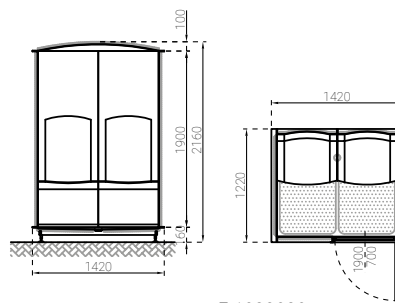

Vervaardigd uit hoogwaardig glasvezel versterkt polyester (22mm piepschuim isolatie). Standaard uitgevoerd met een in hoogte verstelbare bodem met afvoermogelijkheid. Indien gewenst tegen minderprijs zonder bodem geleverd. Elk model heeft een gebogen plafond zodat condenswater via de zijwanden wordt afgevoerd. Comfortabele zitbank ook voorzien van afwateringsgoot. Een glasdeur (bronskleur) met een hoogte van 180cm wordt standaard meegeleverd. Deze glasdeur is tegen meerprijs in helderglas leverbaar en een hoogte van 190cm (uitgezonderd model 1023001).

F 1023000

F 1023001

F 1023020

F 1023022

Specificaties Stoomcabines voor 2 tot 3 personen

Artikelnummer	F 1023000	F 1023001	F 1023020	F 1023022
Model	112 x 122	138	142 x 122G	145 x 145E
Afmetingen	112 x 122 x 122cm	∅ 138 x 222cm	142 x 122 x 216cm	145 x 145 x 226cm
€	€ 3.599,00	€ 4.115,00	€ 4.298,00	€ 5.174,00
Transportkosten (NL/BE)	€ 500,00	€ 500,00	€ 500,00	€ 500,00
Geleverd zonder bodem, minderprijs	- € 280,00	- € 310,00	- € 350,00	- € 450,00
Aantal zitplaatsen	2	2	2	3
Inhoud	2,3 m ³	2,5 m ³	3,0 m ³	3,5 m ³
Glasdeur	glad/bronskleur	structuur/bronskleur	glad/bronskleur	glad/bronskleur
Kozijn	aluminium	aluminium	aluminium	aluminium
Handgreep kleur	wit	wit	wit	wit
Bodem verstelbaar	✓	✓	✓	✓
Afwatergoot	✓	✓	✓	✓
Afvoer aantal	1	1	1	1
Gewicht (inclusief bodem)	± 125 kg	± 130 kg	± 145 kg	± 145 kg