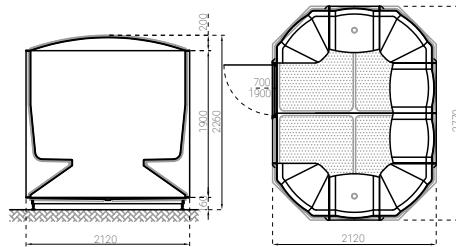

Polyfaser polyester stoomcabines

Specificaties Stoomcabines voor 4 tot 6 personen

Artikelnummer	F 1023021	F 1023010	F 1023011	F 1023023	F 1023024
Model	142 x 192G	172 x 112	172 x 162	212 x 145R	212 x 212E
Afmetingen	142 x 192 x 224cm	172 x 112 x 225cm	172 x 162 x 225cm	212 x 145 x 226cm	212 x 212 x 226cm
€	€ 5.412,00	€ 4.115,00	€ 5.948,00	€ 6.248,00	€ 8.729,00
Transportkosten (NL/BE)	€ 500,00	€ 500,00	€ 500,00	€ 500,00	€ 500,00
Geleverd zonder bodem, minderprijs -	€ 500,00	- € 430,00	- € 610,00	- € 630,00	- € 1.050,00
Aantal zitplaatsen	4	4	6	5	6
Inhoud	5,0 m ³	3,0 m ³	4,5 m ³	5,5 m ³	7,5 m ³
Glasdeur	glad/bronskleur	glad/bronskleur	glad/bronskleur	glad/bronskleur	glad/bronskleur
Kozijn	aluminium	aluminium	aluminium	aluminium	aluminium
Handgreep kleur	wit	wit	wit	wit	wit
Bodem verstelbaar	✓	✓	✓	✓	✓
Afwatgoot	✓	✓	✓	✓	✓
Afvoer aantal	2	2	2	1	2
Gewicht (inclusief bodem)	± 220 kg	± 170 kg	± 220 kg	± 180 kg	± 185 kg

F 1023015

F 1023026

F 1023027

Specificaties Stoomcabines voor 7 tot 10 personen

Artikelnummer	F 1023012	F 1023015	F 1023026	F 1023027
Model	172 x 212	202 x 202	212 x 277R	212 x 277E
Afmetingen	172 x 212 x 225cm	202 x 202 x 232cm	212 x 277 x 226cm	212 x 277 x 226cm
€	€ 7.097,00	€ 7.931,00	€ 10.526,00	€ 10.955,00
Transportkosten (NL/BE)	€ 500,00	€ 500,00	€ 500,00	€ 500,00
Geleverd zonder bodem, minderprijs	- € 820,00	- € 940,00	- € 1.370,00	- € 1.450,00
Aantal zitplaatsen	8	8	8	8
Inhoud	6,0 m ³	7,0 m ³	10,5 m ³	10,0 m ³
Glasdeur	glad/bronskleur	glad/bronskleur	glad/bronskleur	glad/bronskleur
Kozijn	aluminium	aluminium	aluminium	aluminium
Handgreep kleur	wit	wit	wit	wit
Bodem verstelbaar	✓	✓	✓	✓
Afwatergoot	✓	✓	✓	✓
Afvoer aantal	4	4	2	2
Gewicht (inclusief bodem)	± 275 kg	± 300 kg	± 185 kg	± 185 kg