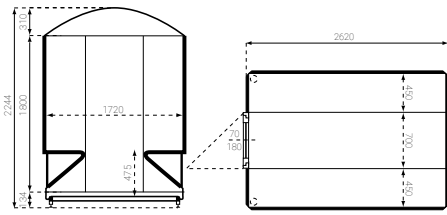

F 1023015

F 1023026

F 1023027

Specificaties Stoomcabines voor 7 tot 10 personen

Artikelnummer	F 1023012	F 1023015	F 1023026	F 1023027
Model	172 x 212	202 x 202	212 x 277R	212 x 277E
Afmetingen	172 x 212 x 225cm	202 x 202 x 232cm	212 x 277 x 226cm	212 x 277 x 226cm
€	€ 7.097,00	€ 7.931,00	€ 10.526,00	€ 10.955,00
Transportkosten (NL/BE)	€ 500,00	€ 500,00	€ 500,00	€ 500,00
Geleverd zonder bodem, minderprijs	- € 820,00	- € 940,00	- € 1.370,00	- € 1.450,00
Aantal zitplaatsen	8	8	8	8
Inhoud	6,0 m ³	7,0 m ³	10,5 m ³	10,0 m ³
Glasdeur	glad/bronskleur	glad/bronskleur	glad/bronskleur	glad/bronskleur
Kozijn	aluminium	aluminium	aluminium	aluminium
Handgreep kleur	wit	wit	wit	wit
Bodem verstelbaar	✓	✓	✓	✓
Afwatergoot	✓	✓	✓	✓
Afvoer aantal	4	4	2	2
Gewicht (inclusief bodem)	± 275 kg	± 300 kg	± 185 kg	± 185 kg

Polyfaser polyester stoomcabines

F 1023013

F 1023016

F 1023018

F 1023017

F 1023014

Specificaties Stoomcabines voor 10 tot 12 personen

Artikelnummer	F 1023013	F 1023016	F 1023018	F 1023017	F 1023014
Model	172 x 262	202 x 252	254 Octagon	202 x 302	172 x 312
Afmetingen	172 x 262 x 225cm	202 x 252 x 225cm	254 x 254 x 248cm	202 x 302 x 225cm	172 x 312 x 225cm
€	€ 8.678,00	€ 9.074,00	€ 9.863,00	€ 10.160,00	€ 9.373,00
Transportkosten (NL/BE)	€ 500,00	€ 500,00	€ 500,00	€ 500,00	€ 500,00
Geleverd zonder bodem, minderprijs-	€ 960,00	- € 990,00	- € 1.250,00	- € 1.300,00	- € 1.200,00
Aantal zitplaatsen	10	10	11	12	12
Inhoud	7,0 m ³	9,0 m ³	10,0 m ³	11,0 m ³	9,0 m ³
Glasdeur	glad/bronskleur	glad/bronskleur	glad/bronskleur	glad/bronskleur	glad/bronskleur
Kozijn	aluminium	aluminium	aluminium	aluminium	aluminium
Handgreep kleur	wit	wit	wit	wit	wit
Bodem verstelbaar	✓	✓	✓	✓	✓
Afwatergoot	✓	✓	✓	✓	✓
Afvoer aantal	4	4	2	4	4
Gewicht (inclusief bodem)	± 295 kg	± 360 kg	± 440 kg	± 410 kg	± 350 kg