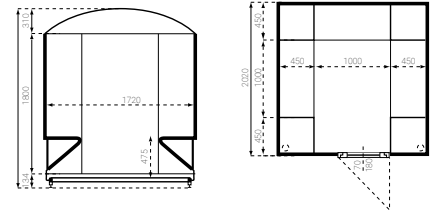

Polyfaser polyester stoomcabines

Specificaties Stoomcabines voor 4 tot 6 personen

Artikelnummer	F 1023021	F 1023010	F 1023011	F 1023023	F 1023024
Model	142 x 192G	172 x 112	172 x 162	212 x 145R	212 x 212E
Afmetingen	142 x 192 x 224cm	172 x 112 x 225cm	172 x 162 x 225cm	212 x 145 x 226cm	212 x 212 x 226cm
€	€ 5.412,00	€ 4.115,00	€ 5.948,00	€ 6.248,00	€ 8.729,00
Transportkosten (NL/BE)	€ 500,00	€ 500,00	€ 500,00	€ 500,00	€ 500,00
Geleverd zonder bodem, minderprijs -	€ 500,00	- € 430,00	- € 610,00	- € 630,00	- € 1.050,00
Aantal zitplaatsen	4	4	6	5	6
Inhoud	5,0 m ³	3,0 m ³	4,5 m ³	5,5 m ³	7,5 m ³
Glasdeur	glad/bronskleur	glad/bronskleur	glad/bronskleur	glad/bronskleur	glad/bronskleur
Kozijn	aluminium	aluminium	aluminium	aluminium	aluminium
Handgreep kleur	wit	wit	wit	wit	wit
Bodem verstelbaar	✓	✓	✓	✓	✓
Afwatgoot	✓	✓	✓	✓	✓
Afvoer aantal	2	2	2	1	2
Gewicht (inclusief bodem)	± 220 kg	± 170 kg	± 220 kg	± 180 kg	± 185 kg

F 1023015

F 1023026

F 1023027

Specificaties Stoomcabines voor 7 tot 10 personen

Artikelnummer	F 1023012	F 1023015	F 1023026	F 1023027
Model	172 x 212	202 x 202	212 x 277R	212 x 277E
Afmetingen	172 x 212 x 225cm	202 x 202 x 232cm	212 x 277 x 226cm	212 x 277 x 226cm
€	€ 7.097,00	€ 7.931,00	€ 10.526,00	€ 10.955,00
Transportkosten (NL/BE)	€ 500,00	€ 500,00	€ 500,00	€ 500,00
Geleverd zonder bodem, minderprijs	- € 820,00	- € 940,00	- € 1.370,00	- € 1.450,00
Aantal zitplaatsen	8	8	8	8
Inhoud	6,0 m ³	7,0 m ³	10,5 m ³	10,0 m ³
Glasdeur	glad/bronskleur	glad/bronskleur	glad/bronskleur	glad/bronskleur
Kozijn	aluminium	aluminium	aluminium	aluminium
Handgreep kleur	wit	wit	wit	wit
Bodem verstelbaar	✓	✓	✓	✓
Afwatergoot	✓	✓	✓	✓
Afvoer aantal	4	4	2	2
Gewicht (inclusief bodem)	± 275 kg	± 300 kg	± 185 kg	± 185 kg