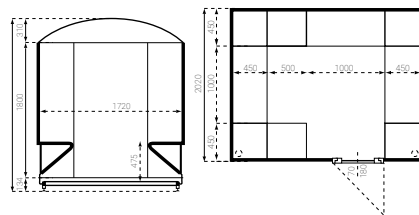

F 1023015

F 1023026

F 1023027

Specificaties Stoomcabines voor 7 tot 10 personen

Artikelnummer	F 1023012	F 1023015	F 1023026	F 1023027
Model	172 x 212	202 x 202	212 x 277R	212 x 277E
Afmetingen	172 x 212 x 225cm	202 x 202 x 232cm	212 x 277 x 226cm	212 x 277 x 226cm
€	€ 7.097,00	€ 7.931,00	€ 10.526,00	€ 10.955,00
Transportkosten (NL/BE)	€ 500,00	€ 500,00	€ 500,00	€ 500,00
Geleverd zonder bodem, minderprijs	- € 820,00	- € 940,00	- € 1.370,00	- € 1.450,00
Aantal zitplaatsen	8	8	8	8
Inhoud	6,0 m ³	7,0 m ³	10,5 m ³	10,0 m ³
Glasdeur	glad/bronskleur	glad/bronskleur	glad/bronskleur	glad/bronskleur
Kozijn	aluminium	aluminium	aluminium	aluminium
Handgreep kleur	wit	wit	wit	wit
Bodem verstelbaar	✓	✓	✓	✓
Afwatergoot	✓	✓	✓	✓
Afvoer aantal	4	4	2	2
Gewicht (inclusief bodem)	± 275 kg	± 300 kg	± 185 kg	± 185 kg

Polyfaser polyester stoomcabines

F 1023013

F 1023016

F 1023018

F 1023017

F 1023014

Specificaties Stoomcabines voor 10 tot 12 personen

Artikelnummer	F 1023013	F 1023016	F 1023018	F 1023017	F 1023014
Model	172 x 262	202 x 252	254 Octagon	202 x 302	172 x 312
Afmetingen	172 x 262 x 225cm	202 x 252 x 225cm	254 x 254 x 248cm	202 x 302 x 225cm	172 x 312 x 225cm
€	€ 8.678,00	€ 9.074,00	€ 9.863,00	€ 10.160,00	€ 9.373,00
Transportkosten (NL/BE)	€ 500,00	€ 500,00	€ 500,00	€ 500,00	€ 500,00
Geleverd zonder bodem, minderprijs-	€ 960,00	- € 990,00	- € 1.250,00	- € 1.300,00	- € 1.200,00
Aantal zitplaatsen	10	10	11	12	12
Inhoud	7,0 m ³	9,0 m ³	10,0 m ³	11,0 m ³	9,0 m ³
Glasdeur	glad/bronskleur	glad/bronskleur	glad/bronskleur	glad/bronskleur	glad/bronskleur
Kozijn	aluminium	aluminium	aluminium	aluminium	aluminium
Handgreep kleur	wit	wit	wit	wit	wit
Bodem verstelbaar	✓	✓	✓	✓	✓
Afwatergoot	✓	✓	✓	✓	✓
Afvoer aantal	4	4	2	4	4
Gewicht (inclusief bodem)	± 295 kg	± 360 kg	± 440 kg	± 410 kg	± 350 kg