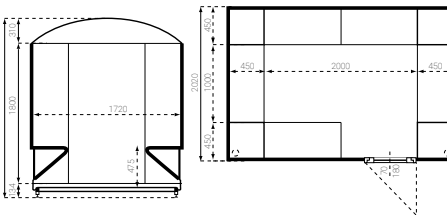

F 1023015

F 1023026

F 1023027

Specificaties Stoomcabines voor 7 tot 10 personen

Artikelnummer	F 1023012	F 1023015	F 1023026	F 1023027
Model	172 x 212	202 x 202	212 x 277R	212 x 277E
Afmetingen	172 x 212 x 225cm	202 x 202 x 232cm	212 x 277 x 226cm	212 x 277 x 226cm
€	€ 7.097,00	€ 7.931,00	€ 10.526,00	€ 10.955,00
Transportkosten (NL/BE)	€ 500,00	€ 500,00	€ 500,00	€ 500,00
Geleverd zonder bodem, minderprijs	- € 820,00	- € 940,00	- € 1.370,00	- € 1.450,00
Aantal zitplaatsen	8	8	8	8
Inhoud	6,0 m ³	7,0 m ³	10,5 m ³	10,0 m ³
Glasdeur	glad/bronskleur	glad/bronskleur	glad/bronskleur	glad/bronskleur
Kozijn	aluminium	aluminium	aluminium	aluminium
Handgreep kleur	wit	wit	wit	wit
Bodem verstelbaar	✓	✓	✓	✓
Afwatergoot	✓	✓	✓	✓
Afvoer aantal	4	4	2	2
Gewicht (inclusief bodem)	± 275 kg	± 300 kg	± 185 kg	± 185 kg

Polyfaser polyester stoomcabines

F 1023013

F 1023016

F 1023018

F 1023017

F 1023014

Specificaties Stoomcabines voor 10 tot 12 personen

Artikelnummer	F 1023013	F 1023016	F 1023018	F 1023017	F 1023014
Model	172 x 262	202 x 252	254 Octagon	202 x 302	172 x 312
Afmetingen	172 x 262 x 225cm	202 x 252 x 225cm	254 x 254 x 248cm	202 x 302 x 225cm	172 x 312 x 225cm
€	€ 8.678,00	€ 9.074,00	€ 9.863,00	€ 10.160,00	€ 9.373,00
Transportkosten (NL/BE)	€ 500,00	€ 500,00	€ 500,00	€ 500,00	€ 500,00
Geleverd zonder bodem, minderprijs-	€ 960,00	- € 990,00	- € 1.250,00	- € 1.300,00	- € 1.200,00
Aantal zitplaatsen	10	10	11	12	12
Inhoud	7,0 m ³	9,0 m ³	10,0 m ³	11,0 m ³	9,0 m ³
Glasdeur	glad/bronskleur	glad/bronskleur	glad/bronskleur	glad/bronskleur	glad/bronskleur
Kozijn	aluminium	aluminium	aluminium	aluminium	aluminium
Handgreep kleur	wit	wit	wit	wit	wit
Bodem verstelbaar	✓	✓	✓	✓	✓
Afwatergoot	✓	✓	✓	✓	✓
Afvoer aantal	4	4	2	4	4
Gewicht (inclusief bodem)	± 295 kg	± 360 kg	± 440 kg	± 410 kg	± 350 kg