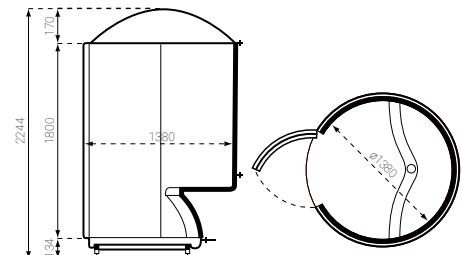

Vervaardigd uit hoogwaardig glasvezel versterkt polyester (22mm piepschuim isolatie). Standaard uitgevoerd met een in hoogte verstelbare bodem met afvoermogelijkheid. Indien gewenst tegen minderprijs zonder bodem geleverd. Elk model heeft een gebogen plafond zodat condenswater via de zijwanden wordt afgevoerd. Comfortabele zitbank ook voorzien van afwateringsgoot. Een glasdeur (bronskleur) met een hoogte van 180cm wordt standaard meegeleverd. Deze glasdeur is tegen meerprijs in helderglas leverbaar en een hoogte van 190cm (uitgezonderd model 1023001).

F 1023000

F 1023001

F 1023020

F 1023022

Specificaties Stoomcabines voor 2 tot 3 personen

Artikelnummer	F 1023000	F 1023001	F 1023020	F 1023022
Model	112 x 122	138	142 x 122G	145 x 145E
Afmetingen	112 x 122 x 122cm	∅ 138 x 222cm	142 x 122 x 216cm	145 x 145 x 226cm
€	€ 3.599,00	€ 4.115,00	€ 4.298,00	€ 5.174,00
Transportkosten (NL/BE)	€ 500,00	€ 500,00	€ 500,00	€ 500,00
Geleverd zonder bodem, minderprijs	- € 280,00	- € 310,00	- € 350,00	- € 450,00
Aantal zitplaatsen	2	2	2	3
Inhoud	2,3 m ³	2,5 m ³	3,0 m ³	3,5 m ³
Glasdeur	glad/bronskleur	structuur/bronskleur	glad/bronskleur	glad/bronskleur
Kozijn	aluminium	aluminium	aluminium	aluminium
Handgreep kleur	wit	wit	wit	wit
Bodem verstelbaar	✓	✓	✓	✓
Afwatergoot	✓	✓	✓	✓
Afvoer aantal	1	1	1	1
Gewicht (inclusief bodem)	± 125 kg	± 130 kg	± 145 kg	± 145 kg