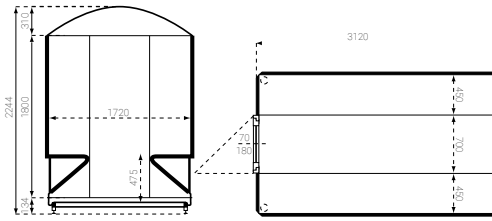

F 1023015

F 1023026

F 1023027

Specificaties Stoomcabines voor 7 tot 10 personen

Artikelnummer	F 1023012	F 1023015	F 1023026	F 1023027
Model	172 x 212	202 x 202	212 x 277R	212 x 277E
Afmetingen	172 x 212 x 225cm	202 x 202 x 232cm	212 x 277 x 226cm	212 x 277 x 226cm
€	€ 7.097,00	€ 7.931,00	€ 10.526,00	€ 10.955,00
Transportkosten (NL/BE)	€ 500,00	€ 500,00	€ 500,00	€ 500,00
Geleverd zonder bodem, minderprijs	- € 820,00	- € 940,00	- € 1.370,00	- € 1.450,00
Aantal zitplaatsen	8	8	8	8
Inhoud	6,0 m ³	7,0 m ³	10,5 m ³	10,0 m ³
Glasdeur	glad/bronskleur	glad/bronskleur	glad/bronskleur	glad/bronskleur
Kozijn	aluminium	aluminium	aluminium	aluminium
Handgreep kleur	wit	wit	wit	wit
Bodem verstelbaar	✓	✓	✓	✓
Afwatergoot	✓	✓	✓	✓
Afvoer aantal	4	4	2	2
Gewicht (inclusief bodem)	± 275 kg	± 300 kg	± 185 kg	± 185 kg

Polyfaser polyester stoomcabines

F 1023013

F 1023016

F 1023018

F 1023017

F 1023014

Specificaties Stoomcabines voor 10 tot 12 personen

Artikelnummer	F 1023013	F 1023016	F 1023018	F 1023017	F 1023014
Model	172 x 262	202 x 252	254 Octagon	202 x 302	172 x 312
Afmetingen	172 x 262 x 225cm	202 x 252 x 225cm	254 x 254 x 248cm	202 x 302 x 225cm	172 x 312 x 225cm
€	€ 8.678,00	€ 9.074,00	€ 9.863,00	€ 10.160,00	€ 9.373,00
Transportkosten (NL/BE)	€ 500,00	€ 500,00	€ 500,00	€ 500,00	€ 500,00
Geleverd zonder bodem, minderprijs-	€ 960,00	- € 990,00	- € 1.250,00	- € 1.300,00	- € 1.200,00
Aantal zitplaatsen	10	10	11	12	12
Inhoud	7,0 m ³	9,0 m ³	10,0 m ³	11,0 m ³	9,0 m ³
Glasdeur	glad/bronskleur	glad/bronskleur	glad/bronskleur	glad/bronskleur	glad/bronskleur
Kozijn	aluminium	aluminium	aluminium	aluminium	aluminium
Handgreep kleur	wit	wit	wit	wit	wit
Bodem verstelbaar	✓	✓	✓	✓	✓
Afwatergoot	✓	✓	✓	✓	✓
Afvoer aantal	4	4	2	4	4
Gewicht (inclusief bodem)	± 295 kg	± 360 kg	± 440 kg	± 410 kg	± 350 kg